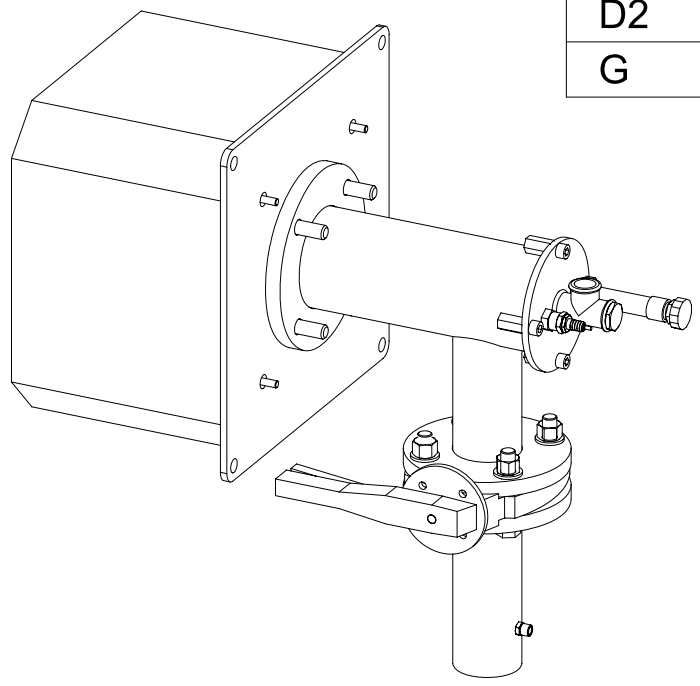

DIM.	AFL 250	AFL 500	AFL 750
A	100	100	100
B	145	200	290
C	130	175	205
D1	116	145	170
D2	76	114	140
G	3/4"	1"1/4	1"1/2

REPRODUCTION INTERDITE - TOUS DROITS RESERVES

 Tol gén : ± 0.25	Dess : V.L. Date : 14/04/2010	Format : A3	-	-	-
	Valid : B.S. Visa :	Ech : 1:5	-	-	-
Matière :	Titre : Brûleur air soufflé Flamme longue		-	-	-
A.E.M. 31-37 Rue de Benfleet 93230 ROMAINVILLE 	Réf plan M2-AFL-001		Ind	Modification	Date
			Code inf :	Code com :	